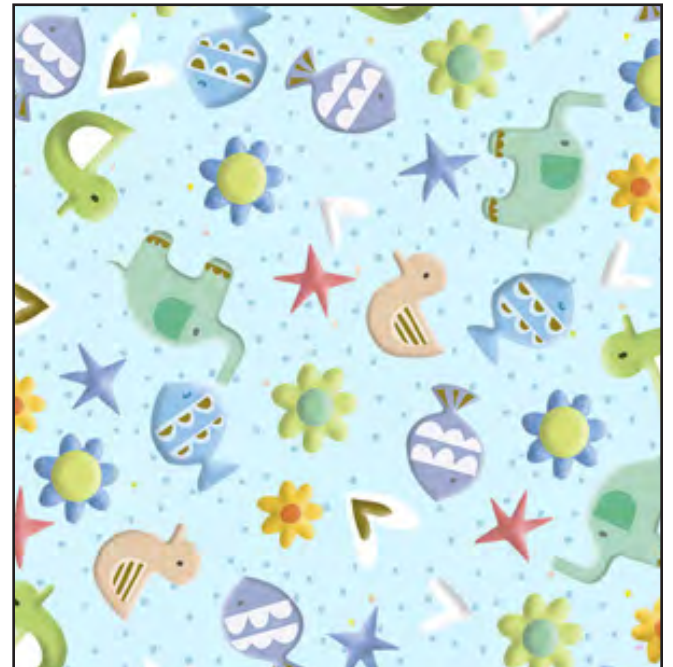

Pattern: Framed Up
by QT Fabrics | Artworks XII

27597 X (Multi)
Sun Panel (36")

27598 K (Gray)
Sun & Moon Toss

27598 B (Blue)
Sun & Moon Toss

27598 E (Vanilla)
Sun & Moon Toss

27599 B (Blue)
Animal Toss

27599 C (Coral)
Animal Toss

27599 H (Lt. Green)
Animal Toss

27599 K (Dk. Gray)
Animal Toss

27600 E (Eggshell)
Dots

27600 H (Lt. Green)
Dots

27600 O (Melon)
Dots

24776 E (Vanilla)
Harmony

24776 K (Ash)
Harmony

24776 O (Melon)
Harmony