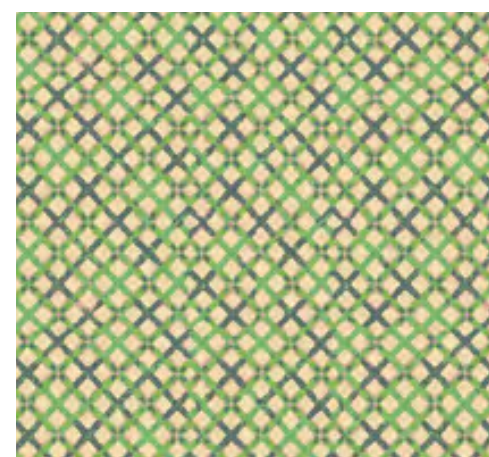

**28948 H
Patterned Circle Geo (6")**

**28948 K
Patterned Circle Geo (6")**

**28949 Z
Trees (6")**

**28950 S
Plaid (3")**

**28951 H
Diagonal Check (3")**

Suggested Coordinates

23528 HQ Color Blends II

23528 SA Color Blends