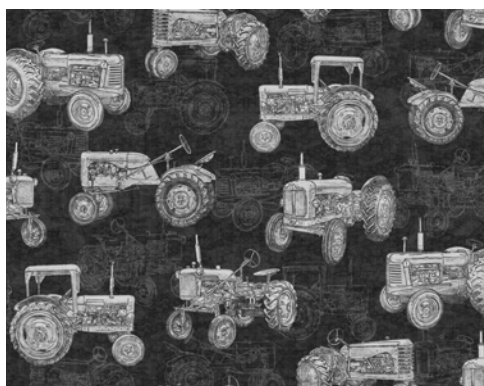

0 16542 52705 9

**29891 J** Animal Frames

0 16542 52709 7

**29892 E** Weathervanes

0 16542 52713 4

**29892 J** Weathervanes

0 16542 52717 2

**29893 H** Tractors

0 16542 52721 9

**29893 K** Tractors

0 16542 52725 7

**29894 E** Farm Patch

0 16542 52729 5

**29894 K** Farm Patch

0 16542 52736 3

**(13) Fat Quarters**